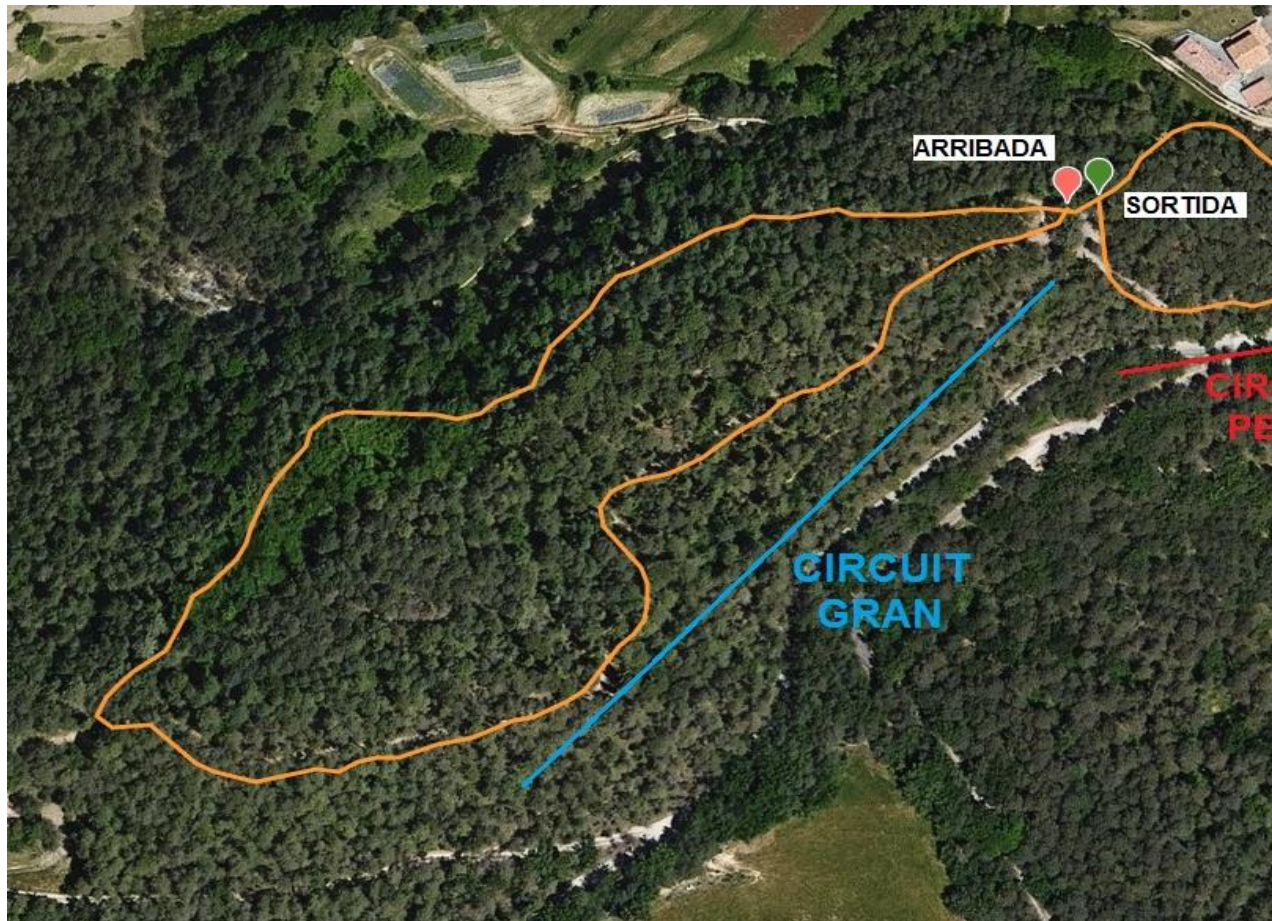

IV CROS ESCOLAR BERGUEDA

VILADA

6 febrer 2022

www.cebergueda.cat

Consells Esportius
de Catalunya

Generalitat
de Catalunya
esportcat

IV CROS ESCOLAR VILADA 2022

(Pins del metge)

* El aparcament estarà ubicat a la zona parc dels tossals

INFORMACIÓ I INSCRIPCIONS:

<http://www.cebergueda.cat/>