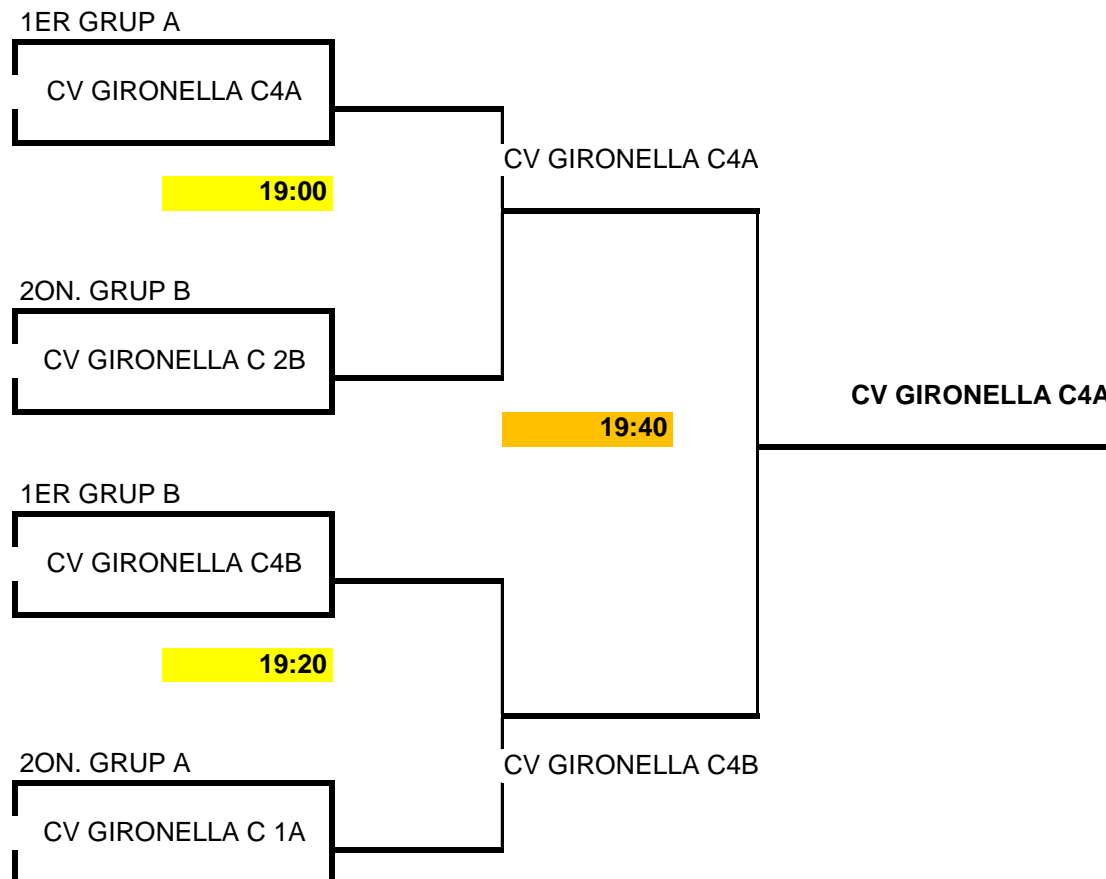

16:40	CV GIRONELLA C 1A	CV GIRONELLA C3A	1	0	
17:00	CV GIRONELLA C4A	CV GIRONELLA C 2A	1	0	

17:40	CV GIRONELLA C 1A	CV GIRONELLA C4A	0	1	
18:20	CV GIRONELLA C3A	CV GIRONELLA C 2A	0	1	

JOCES ESPORTIUS ESCOLARS DEL BERGUEDA

FUTBOL-7

GRUP B

EQUIPS

CV GIRONELLA C 1B CV GIRONELLA C 2B
CV GIRONELLA C3B CV GIRONELLA C4B

16:00	CV GIRONELLA C3B	CV GIRONELLA C4B	0	1	
16:20	CV GIRONELLA C 2B	CV GIRONELLA C 1B	1	0	

16:40	CV GIRONELLA C 1B	CV GIRONELLA C3B	1	0	
17:20	CV GIRONELLA C4B	CV GIRONELLA C 2B	1	0	

18:00	CV GIRONELLA C 1B	CV GIRONELLA C4B	0	1	
18:40	CV GIRONELLA C3B	CV GIRONELLA C 2B	0	1	

CAMP A
CAMP B